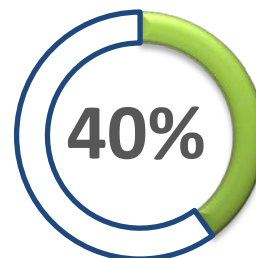

Vai sul sito internet
www.wgbenergy.com

Segui le indicazioni riportate sul sito per scaricare l'APP **WGB Boost**

Decidi quanto investire e inizia a guadagnare da subito!